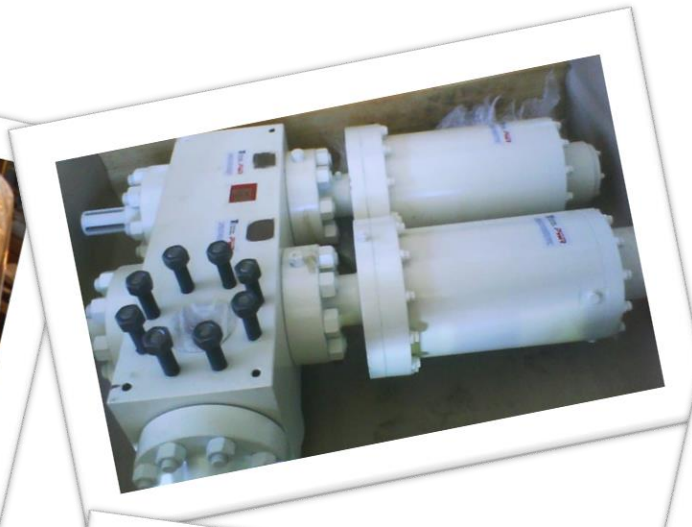

ESTA FÁBRICA FOI INAUGURADA
EM 9 DE JANEIRO DE 1960
COM A PRESENÇA DO
SR. STANLEY C. PAGE,
PRESIDENT & CHIEF OPERATING OFFICER
DA TRW INC.,
SENDO GOVERNADOR DO ESTADO DO
RIO DE JANEIRO O EXMO. SR. DR.
ANTONIO DE PÁDUA CHAGAS FREITAS.