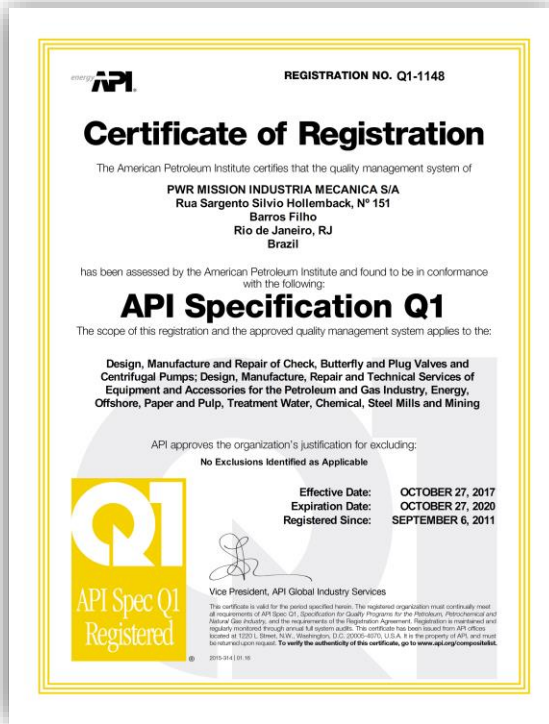

ESTA FÁBRICA FOI INAUGURADA
EM 9 DE JANEIRO DE 1960
COM A PRESENÇA DO
SR. STANLEY C. PAGE,
PRESIDENT & CHIEF OPERATING OFFICER
DA TRW INC.,
SENDO GOVERNADOR DO ESTADO DO
RIO DE JANEIRO O EXMO. SR. DR.
ANTONIO DE PÁDUA CHAGAS FREITAS.