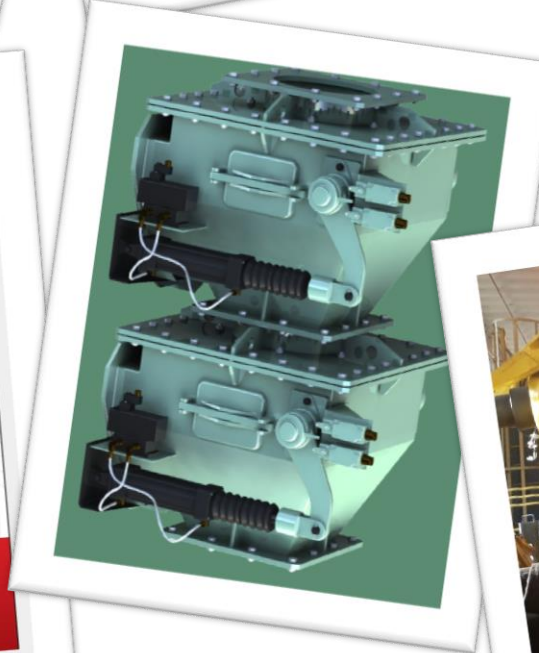

ESTA FÁBRICA FOI INAUGURADA
EM 9 DE JANEIRO DE 1960
COM A PRESENÇA DO
SR. STANLEY C. PAGE,
PRESIDENT & CHIEF OPERATING OFFICER
DA TRW INC.,
SENDO GOVERNADOR DO ESTADO DO
RIO DE JANEIRO O EXMO. SR. DR.
ANTONIO DE PÁDUA CHAGAS FREITAS.